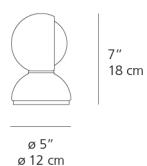

### Dimensions

### Emballage

1 Boîte

1 x 9-15/16" x 7-15/16" x 7-15/16" / 1.98 lbs - 25 cm x 20 cm x 20 cm / .9 kg