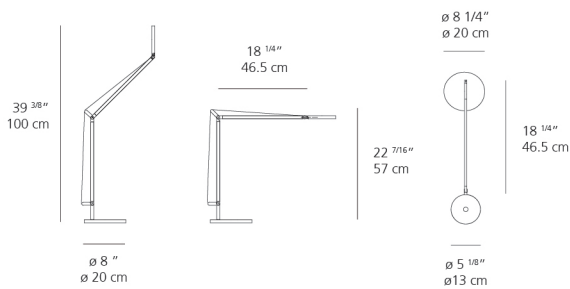

Demetra DEL table avec base

SPÉCIFICATIONS

DEM1005

Design

Naoto Fukasawa

Collection

Design

Spécifications

Couleurs / Finis

■ Gris anthracite

Matériaux

Caractéristiques

Dimensions

Emballage

2 Boîtes

1 x 42" x 14" x 2-5/8" / 5.51 lbs - 106.5 cm x 35.5 cm x 6.5 cm / 2.5 kg

1 x 11-15/16" x 11-15/16" x 3-13/16" / 9.17 lbs - 30.1 cm x 30.1 cm x 9.5 cm / 4.16 kg

Distribution de la lumière

Directe

Poid du luminaire

8.71 lbs / 3.95 kg

Rouge = Max Cd. plan vertical

Bleu = Mac Cd. plan horizontal