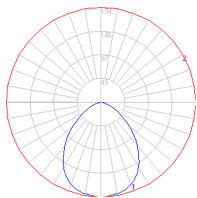

Couleurs / Finis

■ Gris anthracite

Matériaux

Caractéristiques

Dimensions

Emballage

2 Boîtes

1 x 42" x 14" x 2-5/8" / 5.51 lbs - 106.5 cm x 35.5 cm x 6.5 cm / 2.5 kg

1 x 11-15/16" x 11-15/16" x 3-13/16" / 9.17 lbs - 30.1 cm x 30.1 cm x 9.5 cm / 4.16 kg

Distribution de la lumière

Directe

Poid du luminaire

8.71 lbs / 3.95 kg

Rouge = Max Cd. plan vertical

Bleu = Mac Cd. plan horizontal